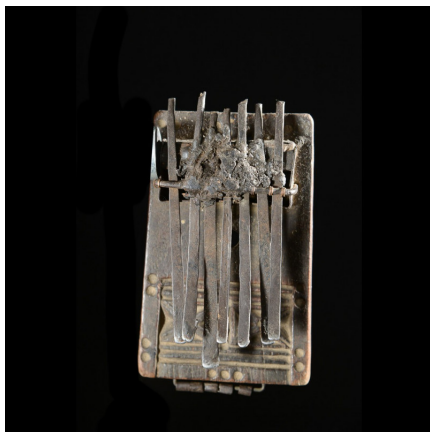

Certificat d'authenticité

Sanza - Chokwe - Angola - Instruments de musique

Résumé La Sanza est un instrument dont le son est produit par la flexion et la détente à l'aide des doigts, d'une matière flexible (métallique ou végétale). Il s'agit d'un support sur lequel est fixée, par l'intermédiaire d'un chevalet, une série de languettes...

Caractéristiques

Ethnie :	Chokwe
Pays d'origine :	Angola
Zone de collecte :	Angola, Luanda
Ancienneté présumée :	entre 1970 et 1980
Matière principale :	bois
Aspect de surface :	d'usage
Etat apparent :	très bon état
Etat de conservation :	dans son jus
Appartenance :	collecte in situ
Hauteur, en cm :	14
Socle :	non

Certifié le 27 juil. 2021