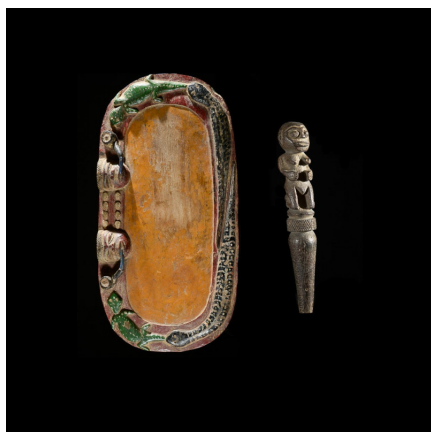

Certificat d'authenticité

Plateau de divination Oracle Fa Ifa - Yoruba - Nigeria

Résumé Objet usuel des cultes Vodoun et servant aux Oracles Fa. Le Fâ (Ifa, afa, dont l'origine est Ré-Ifé, la cité-mère des Yoruba) n'est pas un dieu mais un oracle, un moyen de divination, de géomancie Vodoun . Le...

Caractéristiques

Ethnie :	Yoruba / Yorouba
Pays d'origine :	Bénin
Zone de collecte :	Bénin, Porto-Novo
Ancienneté présumée :	circa 1950
Matière principale :	bois
Aspect de surface :	d'usage
Etat apparent :	très bon état
Etat de conservation :	dans son jus
Appartenance :	ex collection particulière Europe
Test laboratoire :	non testé
Hauteur, en cm :	30
Poids, en grammes :	570
Socle :	non