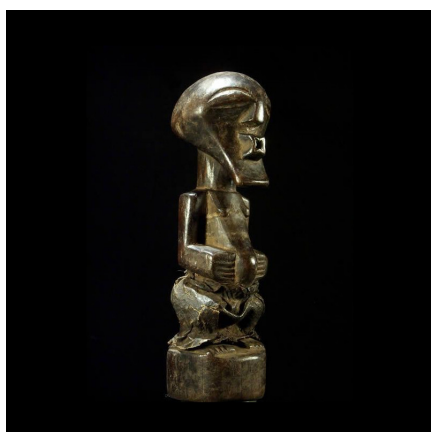

Certificat d'authenticité

Fetiche Nkishi - Songye - RDC Zaire - Fetiches africains

Résumé Les fétiches Nkishi sont une catégorie de sculptures qui a toujours fasciné les amateurs d'art Tribal. Leur charge magique et les nombreux ornement qui l'accompagnent en font un objet de mystère sans cesse réinventé. Le...

Caractéristiques

Ethnie :	Songye / Basongje
Pays d'origine :	Congo, Rép. Dém.
Zone de collecte :	Congo, Rép. Dém., Kinshasa
Ancienneté présumée :	entre 1970 et 1980
Aspect de surface :	d'usage
Etat apparent :	très bon état
Etat de conservation :	dans son jus
Appartenance :	ex collection particulière Europe
Test laboratoire :	non testé
Hauteur, en cm :	26
Poids, en grammes :	408
Socle :	non