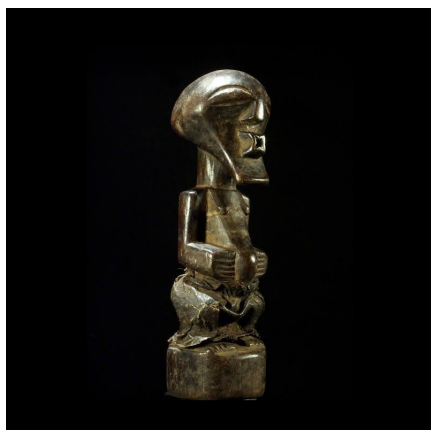

Certificat d'authenticité

Fetiché Nkishi - Songye - RDC Zaire - Fetiches africains

Résumé Les fétiches Nkishi sont une catégorie de sculptures qui a toujours fasciné les amateurs d'art Tribal. Leur charge magique et les nombreux ornement qui l'accompagnent en font un objet de mystère sans cesse réinventé. Le...

Caractéristiques

Ethnie :	Songye / Basongje
Pays d'origine :	Congo, Rép. Dém.
Zone de collecte :	Congo, Rép. Dém., Kinshasa
Ancienneté présumée :	entre 1970 et 1980
Aspect de surface :	d'usage
Etat apparent :	très bon état
Etat de conservation :	dans son jus
Appartenance :	ex collection particulière Europe
Test laboratoire :	non testé
Hauteur, en cm :	26
Poids, en grammes :	408
Socle :	non