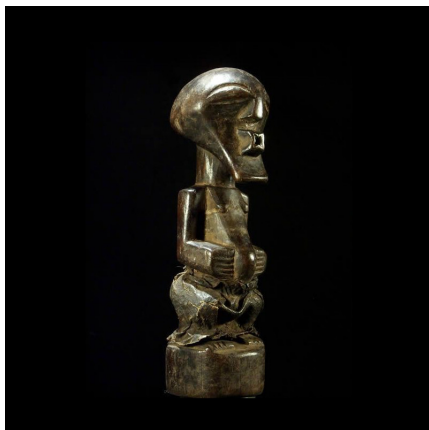

Certificat d'authenticité

Fetiché Nkishi - Songye - RDC Zaire - Fetiches africains

Résumé Les fétiches Nkishi sont une catégorie de sculptures qui a toujours fasciné les amateurs d'art Tribal. Leur charge magique et les nombreux ornement qui l'accompagnent en font un objet de mystère sans cesse réinventé. Le...

Caractéristiques

Ethnie :	Songye / Basongje
Pays d'origine :	Congo, Rép. Dém.
Zone de collecte :	Congo, Rép. Dém., Kinshasa
Ancienneté présumée :	entre 1970 et 1980
Aspect de surface :	d'usage
Etat apparent :	très bon état
Etat de conservation :	dans son jus
Appartenance :	ex collection particulière Europe
Test laboratoire :	non testé
Hauteur, en cm :	26
Poids, en grammes :	408
Socle :	non