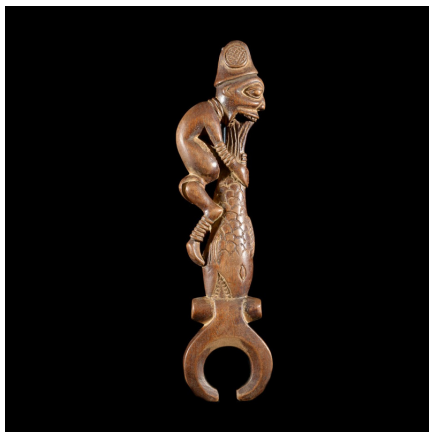

### Sifflet en bois - Bamiléké - Cameroun

Résumé Sifflet en bois Bamiléké représentant un homme dévorant un poisson.

#### Caractéristiques

<b>Ethnie :</b>	Bamoun
<b>Pays d'origine :</b>	Cameroun
<b>Zone de collecte :</b>	Cameroun, Yaoundé
<b>Ancienneté présumée :</b>	entre 1980 et 1990
<b>Matière principale :</b>	fer forgé
<b>Aspect de surface :</b>	d'usage
<b>Etat apparent :</b>	très bon état
<b>Etat de conservation :</b>	dans son jus
<b>Appartenance :</b>	collecte in situ
<b>Hauteur, en cm :</b>	25
<b>Poids, en grammes :</b>	1100
<b>Socle :</b>	non