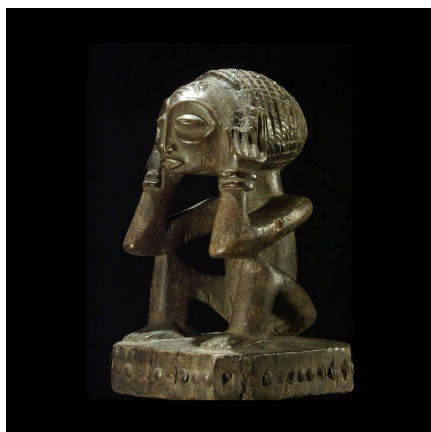

Certificat d'authenticité

Statue cultuelle ancetre - Chokwe - Angola

Résumé Magnifique et peu courante statuette Chokwé. Bois dur, belle patine couleur cuir, reste de clous de tapissier sur la base. Quelques accidents ici et là - ils sont le garant d'une belle ancienneté.

Caractéristiques

Ethnie :	Chokwe
Pays d'origine :	Angola
Zone de collecte :	Angola, Luanda
Ancienneté présumée :	entre 1960 et 1970
Aspect de surface :	d'usage
Etat apparent :	très bon état
Etat de conservation :	dans son jus
Appartenance :	collecte in situ
Test laboratoire :	non testé
Hauteur, en cm :	28
Poids, en grammes :	
Socle :	non