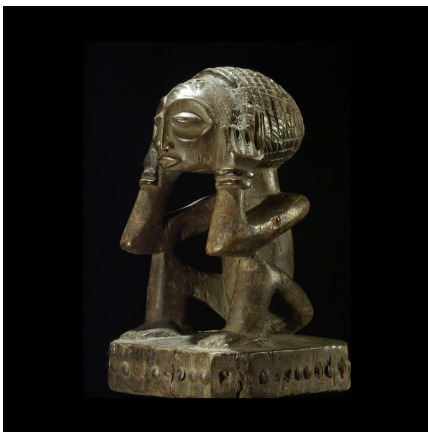

Certificat d'authenticité

Statue cultuelle ancetre - Chokwe - Angola

Résumé Magnifique et peu courante statuette Chokwé. Bois dur, belle patine couleur cuir, reste de clous de tapissier sur la base. Quelques accidents ici et là - ils sont le garant d'une belle ancienneté.

Caractéristiques

Ethnie :	Chokwe
Pays d'origine :	Angola
Zone de collecte :	Angola, Luanda
Ancienneté présumée :	entre 1960 et 1970
Aspect de surface :	d'usage
Etat apparent :	très bon état
Etat de conservation :	dans son jus
Appartenance :	collecte in situ
Test laboratoire :	non testé
Hauteur, en cm :	28
Poids, en grammes :	
Socle :	non

Certifié le 25 sept. 2021