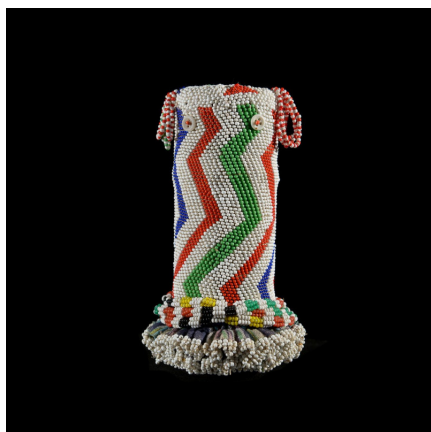

Certificat d'authenticité

Poupée perlée gimwane - Ntwana - Afrique du Sud

Résumé Les Ntwana sont une petite tribu provenant de Mpumalanga, qui est la demeure du Parc National Kruger sur la côte est du Mozambique.

Caractéristiques

Ethnie :	Ntwana
Pays d'origine :	Lesotho
Zone de collecte :	Lesotho, Maseru
Ancienneté présumée :	entre 1970 et 1980
Matière principale :	perlage
Aspect de surface :	de collection
Etat apparent :	excellent, muséal
Etat de conservation :	dans son jus
Appartenance :	ex collection particulière Afrique du Sud
Hauteur, en cm :	25
Poids, en grammes :	500
Socle :	non

Certifié le 20 juin 2019