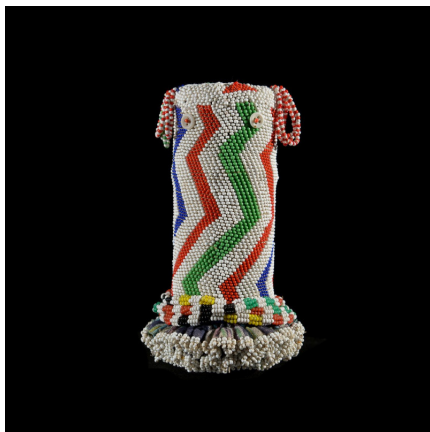

Certificat d'authenticité

Poupée perlée gimwane - Ntwana - Afrique du Sud

Résumé Les Ntwana sont une petite tribu provenant de Mpumalanga, qui est la demeure du Parc National Kruger sur la côte est du Mozambique.

Caractéristiques

Ethnie :	Ntwana
Pays d'origine :	Lesotho
Zone de collecte :	Lesotho, Maseru
Ancienneté présumée :	entre 1970 et 1980
Matière principale :	perlages
Aspect de surface :	de collection
Etat apparent :	excellent, muséal
Etat de conservation :	dans son jus
Appartenance :	ex collection particulière Afrique du Sud
Hauteur, en cm :	25
Poids, en grammes :	500
Socle :	non

Certifié le 15 avril 2021