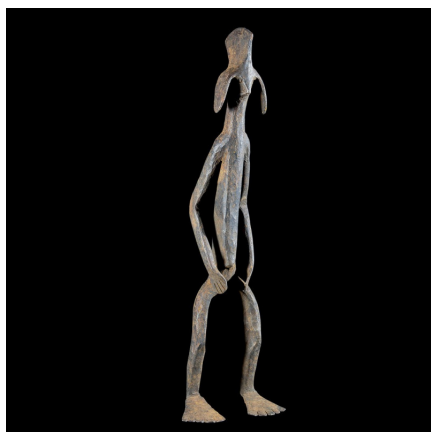

Certificat d'authenticité

Statue Iagalagana en fer noir - Mumuye - Nigeria - Statues africaines

Résumé Les statues Mumuyé n'ont été précisément identifiées qu'en 1970 par Philip Fry . Ce dernier est en effet arrivé à faire le rapprochement entre cette ethnie et nombre de pièces entrées dans les collections et en galerie à Paris vers la fin des années 60....

Caractéristiques

Ethnie :	Mumuye
Pays d'origine :	Nigeria
Zone de collecte :	Nigeria, Abuja
Ancienneté présumée :	circa 1950
Matière principale :	fer noir
Aspect de surface :	d'usage
Etat apparent :	excellent, muséal
Etat de conservation :	dans son jus
Appartenance :	ex collection particulière Europe
Hauteur, en cm :	52
Poids, en grammes :	5 000
Socle :	non

Certifié le 14 sept. 2024