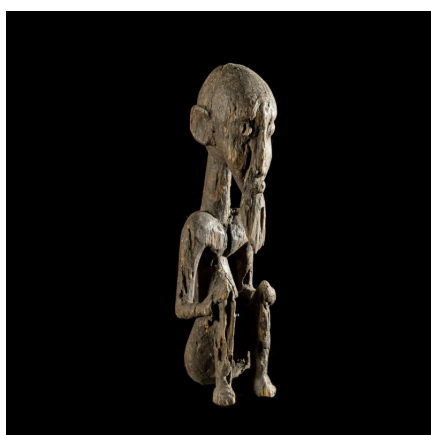

Certificat d'authenticité

Ancienne statue de Hogon - Dogon - Mali

Résumé Peu de choses à dire sur cette pièce, les images parlent toutes seules... Représentation d'un Hogon assis, genoux relevés, longue...

Caractéristiques

Ethnie :	Dogon
Pays d'origine :	Mali
Zone de collecte :	Mali, Bamako
Ancienneté présumée :	circa 1950
Matière principale :	bois
Aspect de surface :	de collection
Etat apparent :	excellent, muséal
Etat de conservation :	dans son jus
Appartenance :	ex collection particulière Europe
Hauteur, en cm :	29
Poids, en grammes :	542
Socle :	non

Certifié le 15 oct. 2024