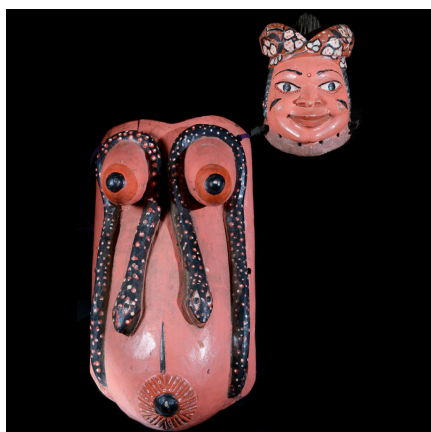

Certificat d'authenticité

Masque ventre Gelede - Yoruba - Nigeria / Benin

Résumé Ce type de masque très particulier est porté sur le ventre de danseurs hommes, lors de cérémonies liées à la fertilité. On...

Caractéristiques

Ethnie :	Yoruba / Yorouba
Pays d'origine :	Bénin
Zone de collecte :	Bénin, Porto-Novo
Ancienneté présumée :	entre 1980 et 1990
Matière principale :	bois
Aspect de surface :	d'usage
Etat apparent :	très bon état
Etat de conservation :	dans son jus
Appartenance :	collecte in situ
Hauteur, en cm :	50
Socle :	non

Certifié le 9 nov. 2024