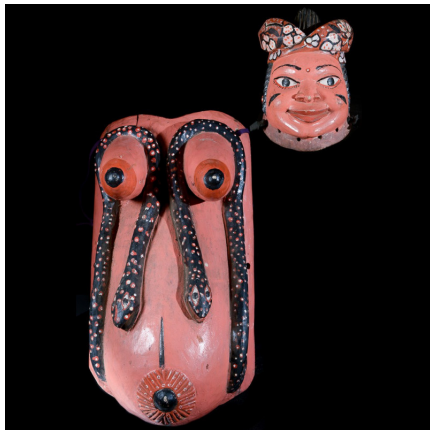

Certificat d'authenticité

Masque ventre Gelede - Yoruba - Nigeria / Benin

Résumé Ce type de masque très particulier est porté sur le ventre de danseurs hommes, lors de cérémonies liées à la fertilité. On...

Caractéristiques

Ethnie :	Yoruba / Yorouba
Pays d'origine :	Bénin
Zone de collecte :	Bénin, Porto-Novo
Ancienneté présumée :	entre 1980 et 1990
Matière principale :	bois
Aspect de surface :	d'usage
Etat apparent :	très bon état
Etat de conservation :	dans son jus
Appartenance :	collecte in situ
Hauteur, en cm :	50
Socle :	non