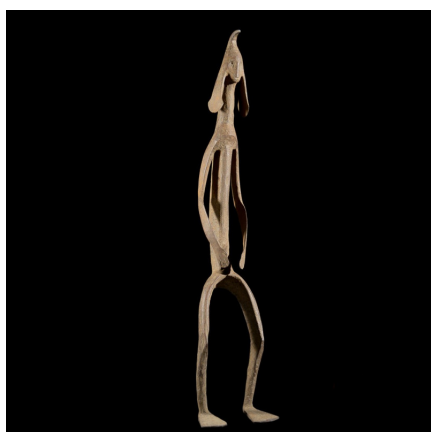

Certificat d'authenticité

Statue Iagalagana en fer noir - Mumuye - Nigeria - Statues africaines

Résumé Les statues Mumuyé n'ont été précisément identifiées qu'en 1970 par Philip Fry . Ce dernier est en effet arrivé à faire le rapprochement entre cette ethnie et nombre de pièces entrées dans les collections et en galerie à Paris vers la fin des années 60....

Caractéristiques

Ethnie :	Mumuye
Pays d'origine :	Nigeria
Zone de collecte :	Nigeria, Abuja
Ancienneté présumée :	circa 1950
Matière principale :	fer noir
Aspect de surface :	d'usage
Etat apparent :	très bon état
Etat de conservation :	dans son jus
Appartenance :	ex collection particulière Europe
Hauteur, en cm :	64
Poids, en grammes :	4500
Socle :	non