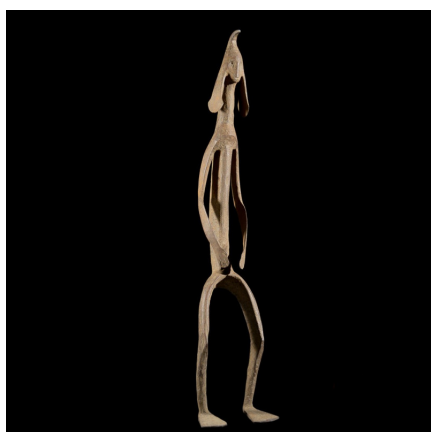

Certificat d'authenticité

Statue Iagalagana en fer noir - Mumuye - Nigeria - Statues africaines

Résumé Les statues Mumuyé n'ont été précisément identifiées qu'en 1970 par Philip Fry . Ce dernier est en effet arrivé à faire le rapprochement entre cette ethnie et nombre de pièces entrées dans les collections et en galerie à Paris vers la fin des années 60....

Caractéristiques

| | |
|-------------------------------|-----------------------------------|
| Ethnie : | Mumuye |
| Pays d'origine : | Nigeria |
| Zone de collecte : | Nigeria, Abuja |
| Ancienneté présumée : | circa 1950 |
| Matière principale : | fer noir |
| Aspect de surface : | d'usage |
| Etat apparent : | très bon état |
| Etat de conservation : | dans son jus |
| Appartenance : | ex collection particulière Europe |
| Hauteur, en cm : | 64 |
| Poids, en grammes : | 4500 |
| Socle : | non |