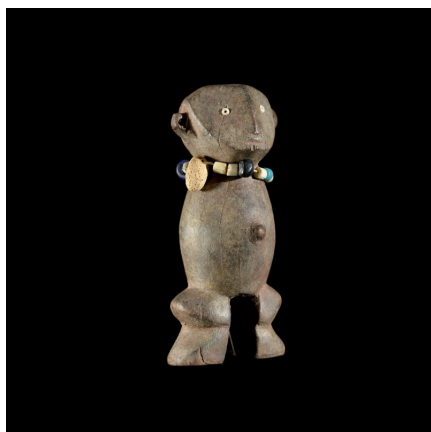

Certificat d'authenticité

Statuette Yanda - Zande - RDC Zaire - Statues Africaines

Résumé Les Zandé ont produit deux types de sculptures. Le premier groupe comprend des objets entre 30 et 50 cm les Kudu représentant probablement des ancêtres. Le second groupe est composé de petites statuette de...

Caractéristiques

Ethnie :	Zande / Azande
Pays d'origine :	Centrafricaine, République
Zone de collecte :	Centrafricaine, République, Bangui
Ancienneté présumée :	entre 1960 et 1970
Matière principale :	bois
Aspect de surface :	d'usage
Etat apparent :	très bon état
Etat de conservation :	dans son jus
Appartenance :	ex collection particulière Europe
Test laboratoire :	non testé
Hauteur, en cm :	20
Socle :	non