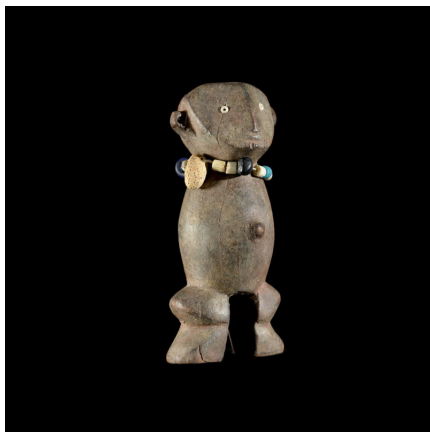

Certificat d'authenticité

Statuette Yanda - Zande - RDC Zaire - Statues Africaines

Résumé Les Zandé ont produit deux types de sculptures. Le premier groupe comprend des objets entre 30 et 50 cm les Kudu représentant probablement des ancêtres. Le second groupe est composé de petites statuette de...

Caractéristiques

Ethnie :	Zande / Azande
Pays d'origine :	Centrafricaine, République
Zone de collecte :	Centrafricaine, République, Bangui
Ancienneté présumée :	entre 1960 et 1970
Matière principale :	bois
Aspect de surface :	d'usage
Etat apparent :	très bon état
Etat de conservation :	dans son jus
Appartenance :	ex collection particulière Europe
Test laboratoire :	non testé
Hauteur, en cm :	20
Socle :	non