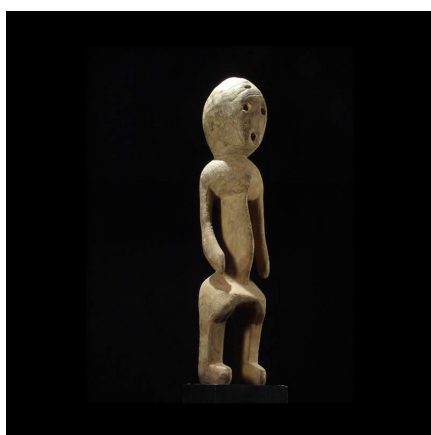

Certificat d'authenticité

Ancetre protecteur - Losso - Togo - Statues Africaines

Résumé Quasi introuvable, ce magnifique ancêtre protecteur provenant de l'ethnie Losso . La forme dénote par rapport à nombre de statues africaines. Les jambes sont hautes, la tête ronde, les bras bien marqués, et on peut trouver...

Caractéristiques

Ethnie :	Losso
Pays d'origine :	Togo
Zone de collecte :	Togo, Lomé
Ancienneté présumée :	entre 1970 et 1980
Aspect de surface :	d'usage
Etat apparent :	très bon état
Etat de conservation :	dans son jus
Appartenance :	collecte in situ
Test laboratoire :	non testé
Hauteur, en cm :	48
Socle :	non