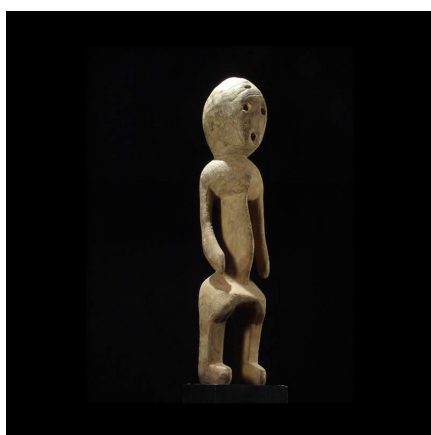

### Ancetre protecteur - Losso - Togo - Statues Africaines

**Résumé** Quasi introuvable, ce magnifique ancêtre protecteur provenant de l'ethnie Losso . La forme dénote par rapport à nombre de statues africaines. Les jambes sont hautes, la tête ronde, les bras bien marqués, et on peut trouver...