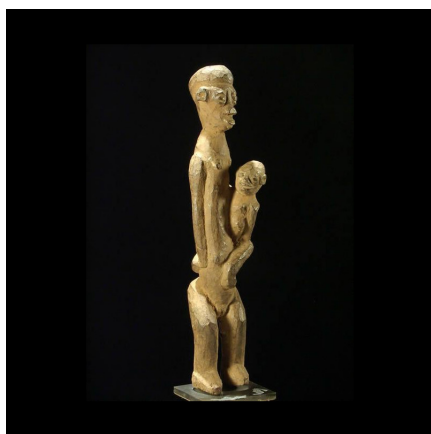

Certificat d'authenticité

Maternite - Ethnie Lobi - Burkina Faso - Maternites africaines

Résumé Provenance collection particulière. Les Lobi sont plus connus pour leurs Bateba que pour des maternités. Ce qui fait tout l'attrait de cette belle et rare maternité...

Caractéristiques

Ethnie :	Lobi
Zone de collecte :	Burkina Faso, Ouagadougou
Ancienneté présumée :	entre 1970 et 1980
Aspect de surface :	d'usage
Etat apparent :	très bon état
Etat de conservation :	dans son jus
Appartenance :	collecte in situ
Test laboratoire :	non testé
Hauteur, en cm :	27
Socle :	oui