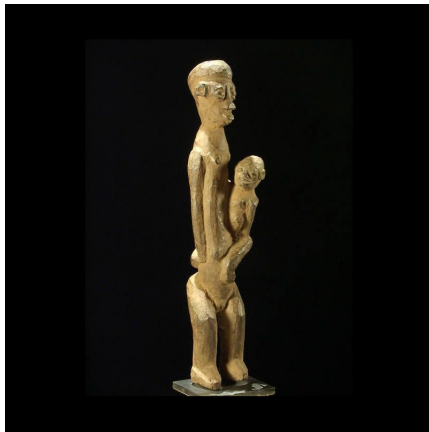

### Maternite - Ethnie Lobi - Burkina Faso - Maternites africaines

**Résumé** Provenance collection particulière. Les Lobi sont plus connus pour leurs Bateba que pour des maternités. Ce qui fait tout l'attrait de cette belle et rare maternité...

#### Caractéristiques

<b>Ethnie :</b>	Lobi
<b>Zone de collecte :</b>	Burkina Faso, Ouagadougou
<b>Ancienneté présumée :</b>	entre 1970 et 1980
<b>Aspect de surface :</b>	d'usage
<b>Etat apparent :</b>	très bon état
<b>Etat de conservation :</b>	dans son jus
<b>Appartenance :</b>	collecte in situ
<b>Test laboratoire :</b>	non testé
<b>Hauteur, en cm :</b>	27
<b>Socle :</b>	oui