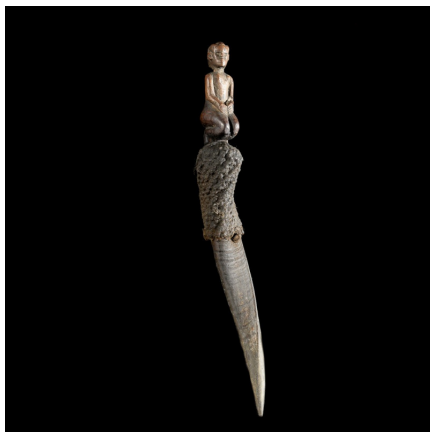

Certificat d'authenticité

Corne à substances magiques - Luguru - Tanzanie

Résumé Les Luguru sont un peuple bantou d' Afrique de l'Est établi en Tanzanie. Selon les sources on observe plusieurs variantes : Guru, Lugulu, Lugurus, Ruguru, Waluguru. Corne animale rehaussé de raphia tressé,...

Caractéristiques

Ethnie :	Luguru
Pays d'origine :	Tanzanie
Zone de collecte :	Tanzanie, Dar es Salam
Ancienneté présumée :	circa 1950
Matière principale :	corne animale
Aspect de surface :	libatoire
Etat apparent :	bon état, quelques manques ou accidents
Etat de conservation :	dans son jus
Hauteur, en cm :	40
Poids, en grammes :	310