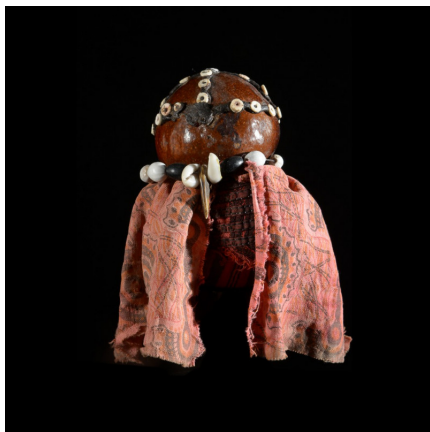

Certificat d'authenticité

Poupee rituelle - Ethnie Ambo / Mwila - Angola - Namibie

Résumé L'ethnie Mwila (pl. Ba Mwila) appartient au groupe Ambo que l'on retrouve principalement à cheval sur les frontières de l' Angola et de la Namibie . Du fait de l'extrême isolement des ces tribus...

Caractéristiques

Ethnie :	Mwila / BaMwilla
Pays d'origine :	Angola
Zone de collecte :	Angola, Luanda
Ancienneté présumée :	entre 1960 et 1970
Matière principale :	calebasse
Aspect de surface :	d'usage
Etat apparent :	très bon état
Etat de conservation :	dans son jus
Appartenance :	ex collection particulière Europe
Hauteur, en cm :	22
Poids, en grammes :	702
Socle :	non