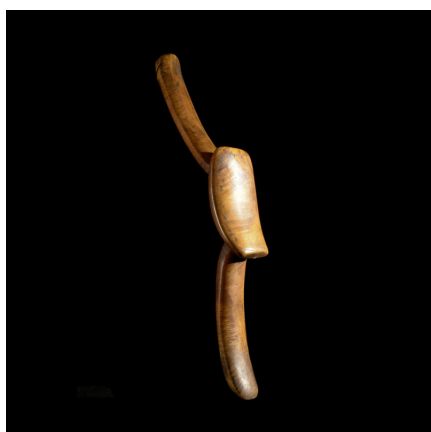

Certificat d'authenticité

Appuie Nuque - Bongo - Soudan - Appuie nuques

Résumé Dans la région de la Rift Valley , des hauts plateaux d 'Ethiopie jusqu'au lac Turkana , toutes les tribus nomades animistes utilisent des appuis-nuque qui leur permettent de garder "fraîches" des coiffes souvent longues à...

Caractéristiques

Ethnie :	Bongo
Pays d'origine :	Soudan
Zone de collecte :	Soudan, Khartoum
Ancienneté présumée :	entre 1960 et 1970
Matière principale :	bois
Aspect de surface :	d'usage
Etat apparent :	très bon état
Etat de conservation :	dans son jus
Appartenance :	collecte in situ
Hauteur, en cm :	48
Poids, en grammes :	450
Socle :	non