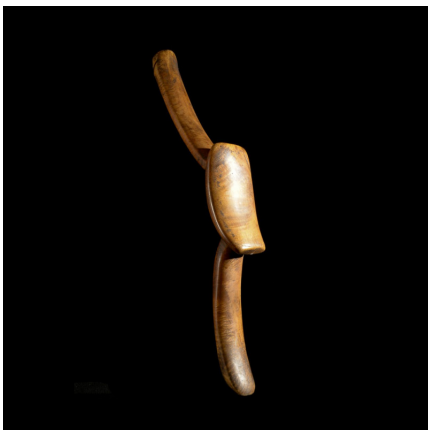

Certificat d'authenticité

Appuie Nuque - Bongo - Soudan - Appuie nuques

Résumé Dans la région de la Rift Valley , des hauts plateaux d 'Ethiopie jusqu'au lac Turkana , toutes les tribus nomades animistes utilisent des appuis-nuque qui leur permettent de garder "fraîches" des coiffes souvent longues à...

Caractéristiques

Ethnie :	Bongo
Pays d'origine :	Soudan
Zone de collecte :	Soudan, Khartoum
Ancienneté présumée :	entre 1960 et 1970
Matière principale :	bois
Aspect de surface :	d'usage
Etat apparent :	très bon état
Etat de conservation :	dans son jus
Appartenance :	collecte in situ
Hauteur, en cm :	48
Poids, en grammes :	450
Socle :	non