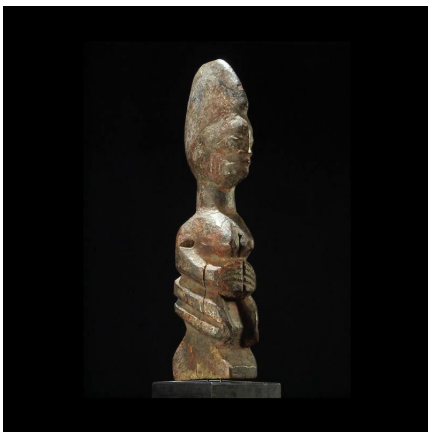

Certificat d'authenticité

Statuette autel - Yoruba - Nigeria - Statues art primitif

Résumé Provenance collection particulière Petite statuette d'autel familial représentant un ancêtre. Bois tendre patine ancienne et épaisse, restes de polychromie.

Caractéristiques

Ethnie :	Yoruba / Yorouba
Pays d'origine :	Bénin
Zone de collecte :	Bénin, Porto-Novo
Ancienneté présumée :	entre 1960 et 1970
Aspect de surface :	d'usage
Etat apparent :	très bon état
Etat de conservation :	dans son jus
Appartenance :	ex collection particulière Europe
Test laboratoire :	non testé
Hauteur, en cm :	29
Poids, en grammes :	348
Socle :	oui

Certifié le 29 sept. 2023