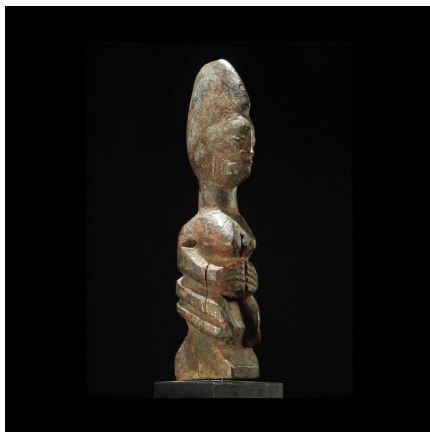

Certificat d'authenticité

Statuette autel - Yoruba - Nigeria - Statues art primitif

Résumé Provenance collection particulière Petite statuette d'autel familial représentant un ancêtre. Bois tendre patine ancienne et épaisse, restes de polychromie.

Caractéristiques

Ethnie :	Yoruba / Yorouba
Pays d'origine :	Bénin
Zone de collecte :	Bénin, Porto-Novo
Ancienneté présumée :	entre 1960 et 1970
Aspect de surface :	d'usage
Etat apparent :	très bon état
Etat de conservation :	dans son jus
Appartenance :	ex collection particulière Europe
Test laboratoire :	non testé
Hauteur, en cm :	29
Poids, en grammes :	348
Socle :	oui