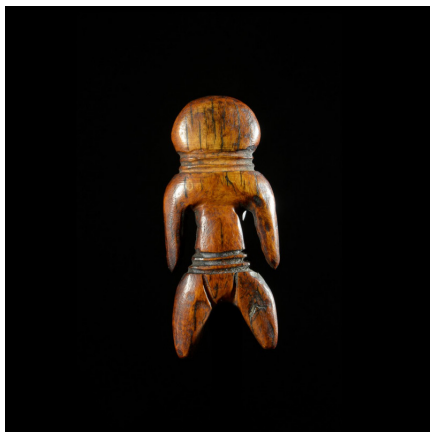

Certificat d'authenticité

Amulette Tchitcheri Yendu - Moba - Togo

Résumé Le Tchitcheri ne peut être façonné que par les individus dont les pères sont devins. Façonner le Tchitcheri est considéré comme une opération délicate et très dangereuse. Pour cette raison, seuls les devins donnent à...

Caractéristiques

Ethnie :	Moba
Pays d'origine :	Togo
Zone de collecte :	Togo, Lomé
Ancienneté présumée :	entre 1980 et 1990
Matière principale :	os animal
Aspect de surface :	d'usage
Etat apparent :	très bon état
Etat de conservation :	dans son jus
Hauteur, en cm :	17
Poids, en grammes :	56
Socle :	non