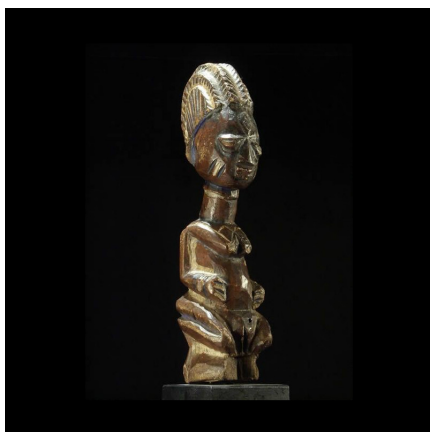

Certificat d'authenticité

Jumeau Ibedji ou Ibeji - Yoruba - Nigeria - Statues Africaines

Résumé Provenance collection particulière Histoire des Ibedji Dans la langue du peuple Yoruba, Ibeji veut dire jumeau : IBI = né et EJI = deux.

Caractéristiques

Ethnie :	Yoruba / Yorouba
Pays d'origine :	Bénin
Zone de collecte :	Bénin, Porto-Novo
Ancienneté présumée :	entre 1960 et 1970
Aspect de surface :	d'usage
Etat apparent :	très bon état
Etat de conservation :	dans son jus
Appartenance :	collecte in situ
Test laboratoire :	non testé
Hauteur, en cm :	29
Poids, en grammes :	352
Socle :	non