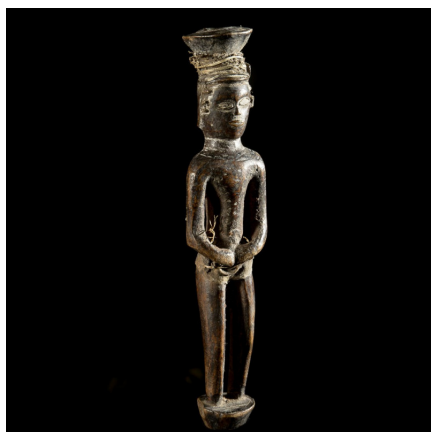

Certificat d'authenticité

Fétiche - Tumbwe - République démocratique du Congo

Résumé Les Tumbwe sont un petit groupe ethnique vivant principalement dans le district du Tanganyka , en République démocratique du Congo. Le chef lieu Tumbwe correspond à la zone administrative du port de...

Caractéristiques

Ethnie :	Tumbwe
Pays d'origine :	Congo, Rép. Dém.
Zone de collecte :	Congo, Rép. Dém., Kinshasa
Ancienneté présumée :	entre 1950 et 1960
Matière principale :	bois
Aspect de surface :	libatoire
Etat apparent :	très bon état
Etat de conservation :	dans son jus
Appartenance :	ex collection particulière Europe
Hauteur, en cm :	21
Poids, en grammes :	55
Socle :	non