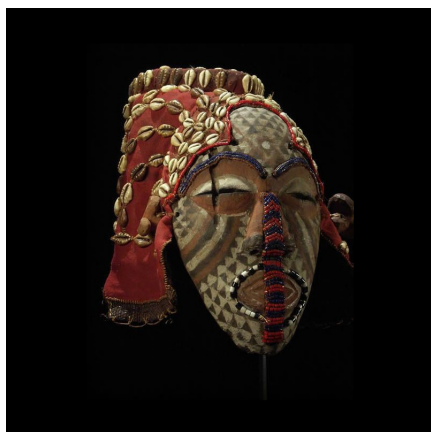

Certificat d'authenticité

Masque Ngaady A waash - Kuba /Bushoong - RDC Zaire

Résumé Ce masque apparait fréquemment lors des cérémonies Royales Bushoong , bien qu'il ne soit pas considéré comme un masque...

Caractéristiques

Ethnie :	Kuba / Bushoong
Pays d'origine :	Congo, Rép. Dém.
Zone de collecte :	Congo, Rép. Dém., Kinshasa
Ancienneté présumée :	entre 1970 et 1980
Aspect de surface :	d'usage
Etat apparent :	très bon état
Etat de conservation :	dans son jus
Appartenance :	collecte in situ
Test laboratoire :	non testé
Hauteur, en cm :	27
Poids, en grammes :	900
Socle :	non