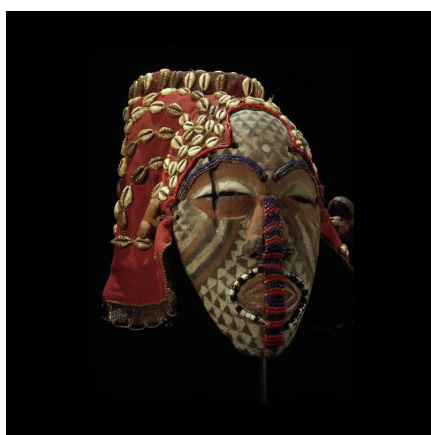

Certificat d'authenticité

Masque Ngaady A waash - Kuba /Bushoong - RDC Zaire

Résumé Ce masque apparait fréquemment lors des cérémonies Royales Bushoong , bien qu'il ne soit pas considéré comme un masque...

Caractéristiques

Ethnie :	Kuba / Bushoong
Pays d'origine :	Congo, Rép. Dém.
Zone de collecte :	Congo, Rép. Dém., Kinshasa
Ancienneté présumée :	entre 1970 et 1980
Aspect de surface :	d'usage
Etat apparent :	très bon état
Etat de conservation :	dans son jus
Appartenance :	collecte in situ
Test laboratoire :	non testé
Hauteur, en cm :	27
Poids, en grammes :	900
Socle :	non

Certifié le 13 août 2024