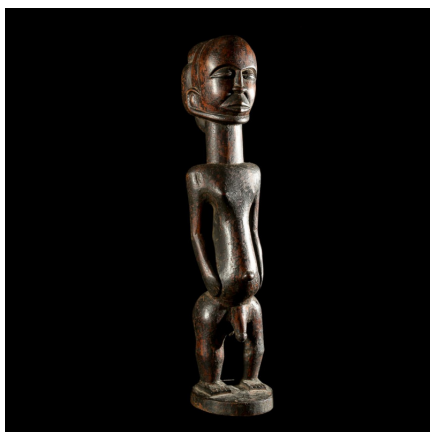

Certificat d'authenticité

Statue Songhiti / Singiti - Hemba - RDC Zaire

Résumé Les statues d'ancêtre masculines aussi nommées Songhiti ou Singiti se présentent toutes debout. Le cou est parfois annelé. Mais ce qui est remarquable, c'est le travail du visage effectué avec un soin particulier pour les...

Caractéristiques

Ethnie :	Hemba / Emba
Pays d'origine :	Congo, Rép. Dém.
Zone de collecte :	Congo, Rép. Dém., Kinshasa
Ancienneté présumée :	entre 1970 et 1980
Matière principale :	bois
Aspect de surface :	d'usage
Etat apparent :	très bon état
Etat de conservation :	dans son jus
Hauteur, en cm :	43
Poids, en grammes :	1042
Socle :	non