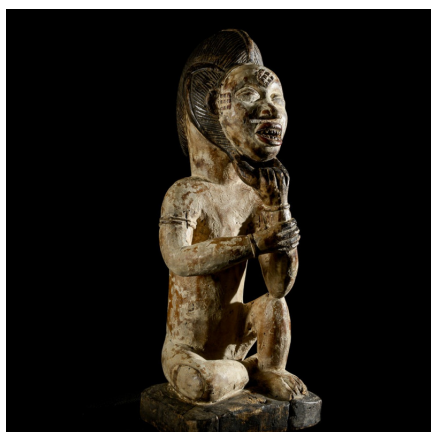

Certificat d'authenticité

Statuette rituelle féminine masquée - Punu / Pounou Lumbu - Gabon

Résumé On connaît peu de statuettes, toujours féminines, de l'ethnie Punu . La plupart sont de petite taille, aisément reconnaissables au visage blanc qui rappelle celui des masques blancs de l' Okuyi . Certains...

Caractéristiques

Ethnie :	Punu / Bapunu
Pays d'origine :	Gabon
Zone de collecte :	Gabon, Libreville
Ancienneté présumée :	entre 1970 et 1980
Matière principale :	bois polychrome
Aspect de surface :	d'abandon
Etat apparent :	bon état, quelques manques ou accidents
Etat de conservation :	dans son jus
Appartenance :	ex collection particulière Europe
Hauteur, en cm :	35
Socle :	non