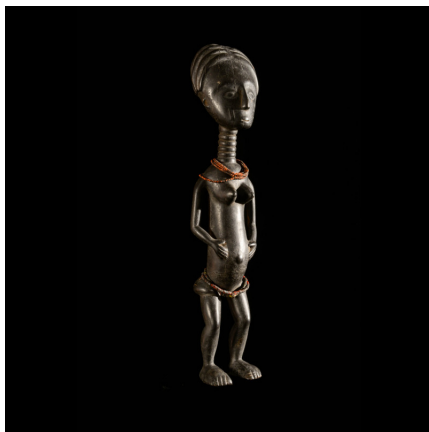

Certificat d'authenticité

Statue de fertilité - Ashanti - Ghana

Résumé Statuette domestique, se rapprochant du style des poupées rituelles bien connues, les Akuaa Ba. Ces figures féminines assez présentes en pays ashanti, sont parfois sculptées avec un enfant. Le style montre les qualités que se doit d'avoir la...

Caractéristiques

Ethnie :	Ashanti / Asante
Pays d'origine :	Ghana
Zone de collecte :	Côte d'Ivoire, Yamoussoukro
Ancienneté présumée :	entre 1970 et 1980
Matière principale :	bois
Aspect de surface :	de collection
Etat apparent :	bon état, quelques manques ou accidents
Etat de conservation :	dans son jus
Hauteur, en cm :	35
Socle :	non