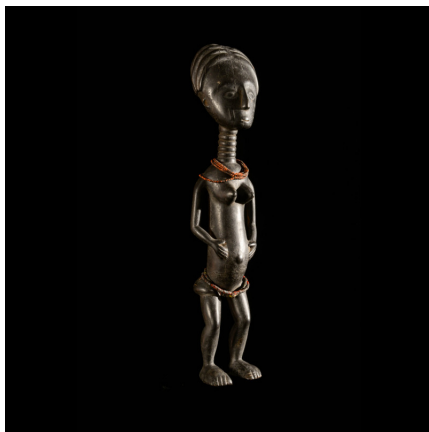

Certificat d'authenticité

Statue de fertilité - Ashanti - Ghana

Résumé Statuette domestique, se rapprochant du style des poupées rituelles bien connues, les Akuaa Ba. Ces figures féminines assez présentes en pays ashanti, sont parfois sculptées avec un enfant. Le style montre les qualités que se doit d'avoir...

Caractéristiques

Ethnie :	Ashanti / Asante
Pays d'origine :	Ghana
Zone de collecte :	Côte d'Ivoire, Yamoussoukro
Ancienneté présumée :	entre 1970 et 1980
Matière principale :	bois
Aspect de surface :	de collection
Etat apparent :	bon état, quelques manques ou accidents
Etat de conservation :	dans son jus
Hauteur, en cm :	35
Socle :	non