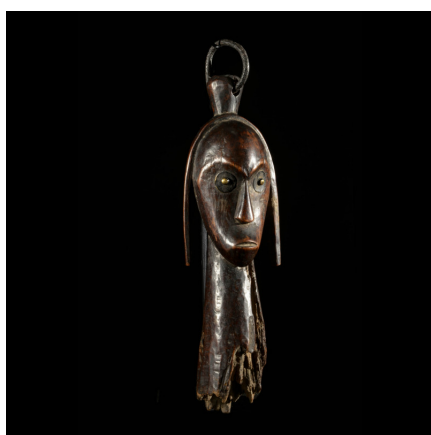

Certificat d'authenticité

Poteau Biery - Fang - Gabon

Résumé Chez les Fang, le Byeri se rattache au culte des ancêtres et plus précisément aux reliquaires qui leurs sont dédiés. Selon Perrois , c'est derrière le lit du chef de famille qu'étaient discrètement installés les reliquaires,...

Caractéristiques

Ethnie :	Fang
Pays d'origine :	Gabon
Zone de collecte :	Gabon, Libreville
Ancienneté présumée :	entre 1970 et 1980
Matière principale :	bois
Aspect de surface :	d'usage
Etat apparent :	très bon état
Etat de conservation :	dans son jus
Appartenance :	collecte in situ
Hauteur, en cm :	30
Socle :	non