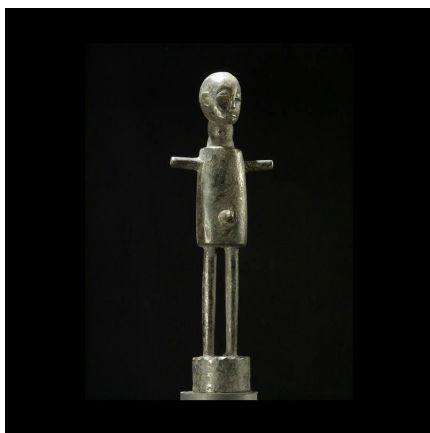

Certificat d'authenticité

Poupee rituelle - Limba - Guinée

Résumé Les Limba sont un peuple d'Afrique de l'Ouest établi principalement au nord de la Sierra Léone , où ils constituent le troisième groupe ethnique du pays, après les Temnés et les Mendés . Quelques communautés vivent...

Caractéristiques

Ethnie :	Limba
Pays d'origine :	Guinée-Bissau
Zone de collecte :	Burkina Faso, Ouagadougou
Ancienneté présumée :	entre 1960 et 1970
Matière principale :	pierre
Aspect de surface :	d'usage
Etat apparent :	très bon état
Etat de conservation :	dans son jus
Appartenance :	ex collection particulière Europe
Test laboratoire :	non testé
Hauteur, en cm :	24
Poids, en grammes :	100
Socle :	non

Certifié le 25 juin 2019