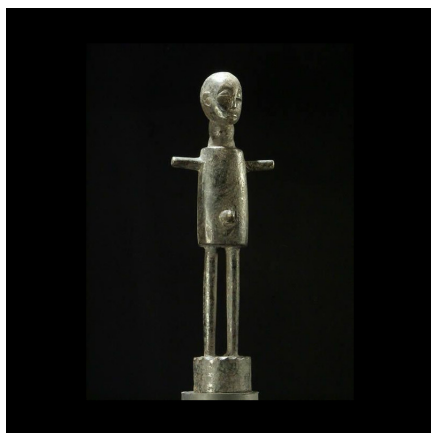

Certificat d'authenticité

Poupee rituelle - Limba - Guinée

Résumé Les Limba sont un peuple d'Afrique de l'Ouest établi principalement au nord de la Sierra Léone , où ils constituent le troisième groupe ethnique du pays, après les Temnés et les Mendés . Quelques communautés vivent...

Caractéristiques

Ethnie :	Limba
Pays d'origine :	Guinée-Bissau
Zone de collecte :	Burkina Faso, Ouagadougou
Ancienneté présumée :	entre 1960 et 1970
Matière principale :	Pierre
Aspect de surface :	d'usage
Etat apparent :	très bon état
Etat de conservation :	dans son jus
Appartenance :	ex collection particulière Europe
Test laboratoire :	non testé
Hauteur, en cm :	24
Poids, en grammes :	100
Socle :	non

Certifié le 11 oct. 2024