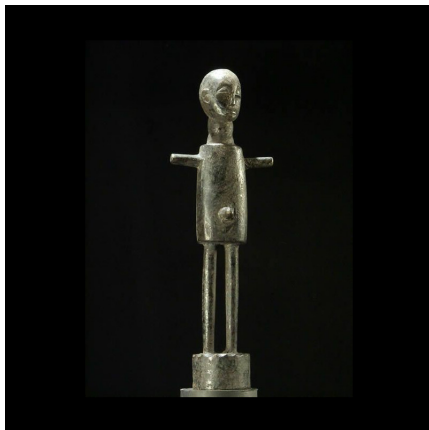

Certificat d'authenticité

Poupee rituelle - Limba - Guinée

Résumé Les Limba sont un peuple d'Afrique de l'Ouest établi principalement au nord de la Sierra Léone , où ils constituent le troisième groupe ethnique du pays, après les Temnés et les Mendés . Quelques communautés vivent...

Caractéristiques

Ethnie :	Limba
Pays d'origine :	Guinée-Bissau
Zone de collecte :	Burkina Faso, Ouagadougou
Ancienneté présumée :	entre 1960 et 1970
Matière principale :	Pierre
Aspect de surface :	d'usage
Etat apparent :	très bon état
Etat de conservation :	dans son jus
Appartenance :	ex collection particulière Europe
Test laboratoire :	non testé
Hauteur, en cm :	24
Poids, en grammes :	100
Socle :	non