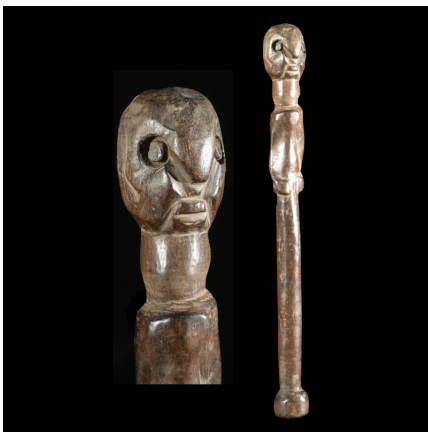

Certificat d'authenticité

Sceptre Nyamwezi / Sukuma - Tanzanie

Résumé Les Nyamwezi sont pour la plupart cultivateurs, mais furent de grands commerçants par le passé. Nyamwezi peut se traduire par "gens de la lune" probablement du fait de leur situation à l'ouest de la Tanzanie .

Caractéristiques

Ethnie :	Nyamwezi
Pays d'origine :	Tanzanie
Zone de collecte :	Tanzanie, Dar es Salam
Ancienneté présumée :	circa 1950
Matière principale :	bois
Aspect de surface :	d'usage
Etat apparent :	très bon état
Etat de conservation :	dans son jus
Appartenance :	collecte in situ
Hauteur, en cm :	38
Poids, en grammes :	272
Socle :	non