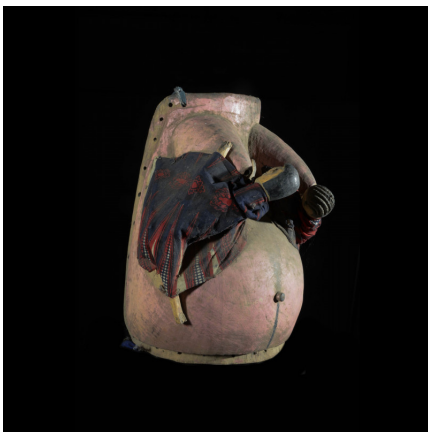

Certificat d'authenticité

Masque ventre - Yoruba - Nigeria / Benin

Résumé Ce type de masque très particulier est porté sur le ventre de danseurs hommes, lors de cérémonies liées à la fertilité. On...

Caractéristiques

Ethnie :	Yoruba / Yorouba
Pays d'origine :	Bénin
Zone de collecte :	Bénin, Porto-Novo
Ancienneté présumée :	circa 1950
Matière principale :	bois polychrome
Aspect de surface :	d'usage
Etat apparent :	très bon état
Etat de conservation :	dans son jus
Appartenance :	collecte in situ
Hauteur, en cm :	44
Poids, en grammes :	4000
Socle :	non