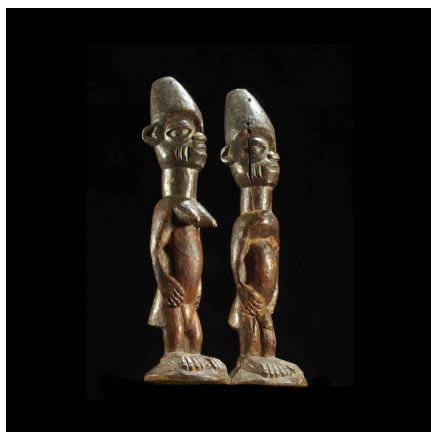

Certificat d'authenticité

Jumeaux Ibedji ou Ibeji - Yoruba - Nigeria - Statues Africaines

Résumé Provenance collection particulière Histoire des Ibedji Dans la langue du peuple Yoruba, Ibeji veut dire jumeau : IBI = né et EJI = deux.

Caractéristiques

Ethnie :	Yoruba / Yorouba
Pays d'origine :	Bénin
Zone de collecte :	Bénin, Porto-Novo
Ancienneté présumée :	entre 1960 et 1970
Aspect de surface :	d'usage
Etat apparent :	très bon état
Etat de conservation :	dans son jus
Appartenance :	collecte in situ
Test laboratoire :	non testé
Hauteur, en cm :	25
Poids, en grammes :	160
Socle :	oui