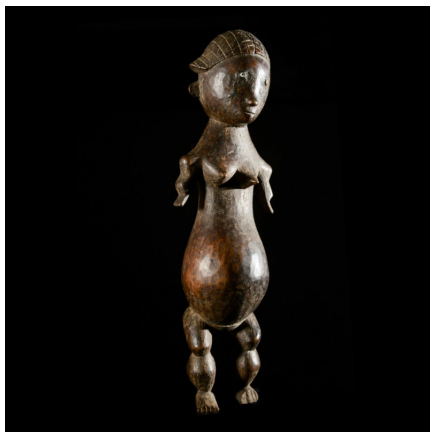

Certificat d'authenticité

Statuette Yanda - Zande - RDC Zaire - Statues Africaines

Résumé Les Zandé ont produit deux types de sculptures. Le premier groupe comprend des objets entre 30 et 50 cm les Kudu représentant probablement des ancêtres. Le second groupe est composé de petites statuette de...

Caractéristiques

Ethnie :	Zande / Azande
Pays d'origine :	Centrafricaine, République
Zone de collecte :	Centrafricaine, République, Bangui
Ancienneté présumée :	entre 1970 et 1980
Matière principale :	bois
Aspect de surface :	d'usage
Etat apparent :	très bon état
Etat de conservation :	dans son jus
Appartenance :	ex collection particulière Europe
Hauteur, en cm :	31
Poids, en grammes :	266
Socle :	non