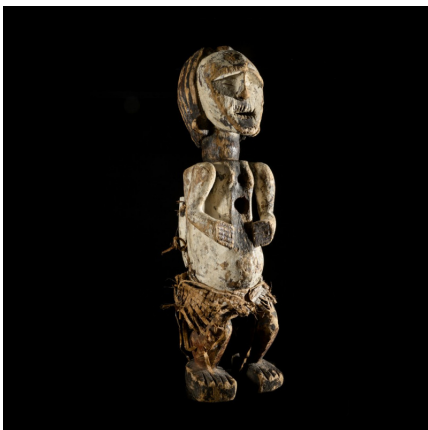

Certificat d'authenticité

Statue reliquaire - Mbete / Ambete - Gabon - Reliquaire africain

Résumé Les Mbété du bassin supérieur de l'Ogooué et de ses affluents ont élaboré des statues creusées employées comme reliquaires. Ces représentations contenaient les ossements des dirigeants décédés. Des enquêtes menées dans les...

Caractéristiques

Ethnie :	Ambete / Mbete
Pays d'origine :	Gabon
Zone de collecte :	Gabon, Libreville
Ancienneté présumée :	entre 1950 et 1960
Aspect de surface :	d'usage
Etat apparent :	très bon état
Etat de conservation :	dans son jus
Appartenance :	ex collection particulière Europe
Test laboratoire :	non testé
Hauteur, en cm :	48
Poids, en grammes :	1322
Socle :	non