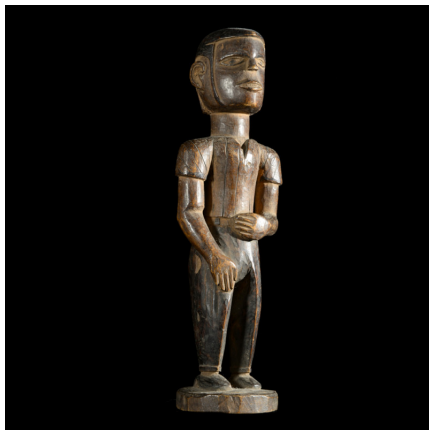

Certificat d'authenticité

Colon ancien - Tabwa

Résumé Au début, les colons étaient des statuettes teintes avec des teintures végétales, représentant les blancs tels que perçus par les artisans africain, à travers le filtre des canons esthétiques traditionnels. Concernant leur usage rituel ou non,...

Caractéristiques

Ethnie :	Tabwa / Batabwa
Pays d'origine :	Angola
Zone de collecte :	Angola, Luanda
Ancienneté présumée :	circa 1950
Matière principale :	bois
Etat apparent :	très bon état
Hauteur, en cm :	20
Socle :	non