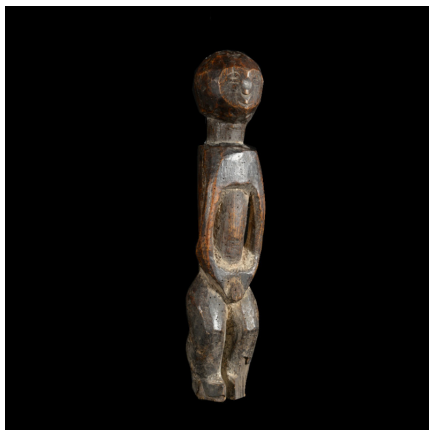

Certificat d'authenticité

Statuette d'ancêtre - HoloHolo - RDC Zaire / Tanzanie

Résumé Les Holoholo sont les descendants des Baguha qui ont été repoussés par l'expansion des Luba au 18e siècle Leur art est une combinatoire des arts Tabwa et Luba . Formes simples, patine d'usage couleur...

Caractéristiques

Ethnie :	Holoholo
Pays d'origine :	Tanzanie
Zone de collecte :	Tanzanie, Dar es Salam
Ancienneté présumée :	circa 1950
Matière principale :	bois
Aspect de surface :	d'usage
Etat apparent :	très bon état
Etat de conservation :	dans son jus
Appartenance :	collecte in situ
Test laboratoire :	non testé
Hauteur, en cm :	26
Poids, en grammes :	217
Socle :	non