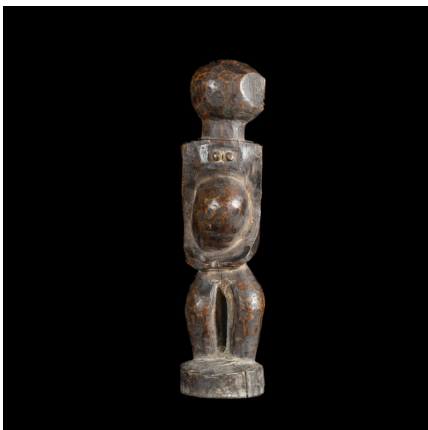

Certificat d'authenticité

Statuette d'ancêtre - HoloHolo - RDC Zaire / Tanzanie

Résumé Les Holoholo sont les descendants des Baguha qui ont été repoussés par l'expansion des Luba au 18^e siècle Leur art est une combinatoire des arts Tabwa et Luba . Figurine en bois patiné représentant...

Caractéristiques

Ethnie :	Holoholo
Pays d'origine :	Tanzanie
Zone de collecte :	Tanzanie, Dar es Salam
Ancienneté présumée :	circa 1950
Matière principale :	bois
Aspect de surface :	d'usage
Etat apparent :	très bon état
Etat de conservation :	dans son jus
Appartenance :	collecte in situ
Test laboratoire :	non testé
Hauteur, en cm :	26
Poids, en grammes :	241
Socle :	non