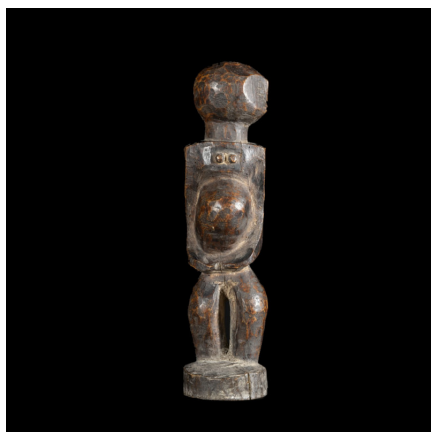

Certificat d'authenticité

Statuette d'ancêtre - HoloHolo - RDC Zaire / Tanzanie

Résumé Les Holoholo sont les descendants des Baguha qui ont été repoussés par l'expansion des Luba au 18^e siècle Leur art est une combinatoire des arts Tabwa et Luba . Figurine en bois patiné représentant...

Caractéristiques

| | |
|-------------------------------|------------------------|
| Ethnie : | Holoholo |
| Pays d'origine : | Tanzanie |
| Zone de collecte : | Tanzanie, Dar es Salam |
| Ancienneté présumée : | circa 1950 |
| Matière principale : | bois |
| Aspect de surface : | d'usage |
| Etat apparent : | très bon état |
| Etat de conservation : | dans son jus |
| Appartenance : | collecte in situ |
| Test laboratoire : | non testé |
| Hauteur, en cm : | 26 |
| Poids, en grammes : | 241 |
| Socle : | non |