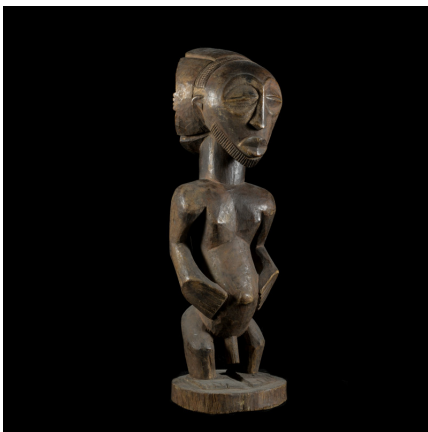

Certificat d'authenticité

Statue Songhiti / Singiti - Hemba - RDC Zaire

Résumé Les statues d'ancêtre masculines aussi nommées Songhiti ou Singiti se présentent toutes debout. Le cou est parfois annelé. Mais ce qui est remarquable, c'est le travail du visage effectué avec un soin particulier pour les détails :...

Caractéristiques

Ethnie :	Hemba / Emba
Pays d'origine :	Congo, Rép. Dém.
Zone de collecte :	Congo, Rép. Dém., Kinshasa
Ancienneté présumée :	entre 1970 et 1980
Matière principale :	bois
Aspect de surface :	d'usage
Etat apparent :	très bon état
Etat de conservation :	dans son jus
Hauteur, en cm :	47
Poids, en grammes :	1800
Socle :	non