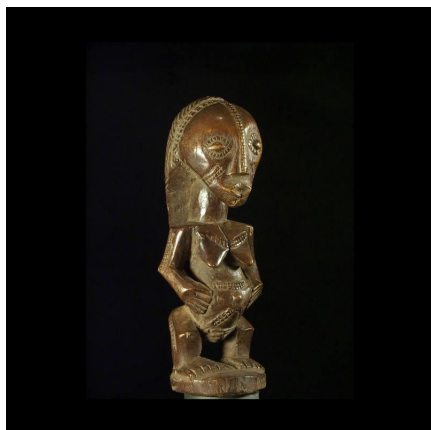

Certificat d'authenticité

Statue culturelle ancetre - Tabwa - Rdc Zaire

Résumé Superbe petite statuette ancienne Tabwa. Bois dur, belles représentations des scarifications. Le profil est superbe, les proportions idéales. Notez la chute de la coiffe qui fait contrepoids avec la face avant.

Caractéristiques

Ethnie :	Tabwa / Batabwa
Ancienneté présumée :	entre 1960 et 1970
Aspect de surface :	d'usage
Etat apparent :	très bon état
Etat de conservation :	dans son jus
Appartenance :	collecte in situ
Test laboratoire :	non testé
Hauteur, en cm :	23
Socle :	non