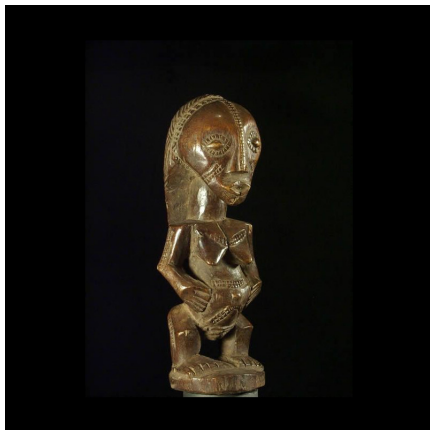

Certificat d'authenticité

Statue culturelle ancetre - Tabwa - Rdc Zaire

Résumé Superbe petite statuette ancienne Tabwa. Bois dur, belles représentations des scarifications. Le profil est superbe, les proportions idéales. Notez la chute de la coiffe qui fait contrepoids avec la face avant.

Caractéristiques

Ethnie :	Tabwa / Batabwa
Ancienneté présumée :	entre 1960 et 1970
Aspect de surface :	d'usage
Etat apparent :	très bon état
Etat de conservation :	dans son jus
Appartenance :	collecte in situ
Test laboratoire :	non testé
Hauteur, en cm :	23
Socle :	non