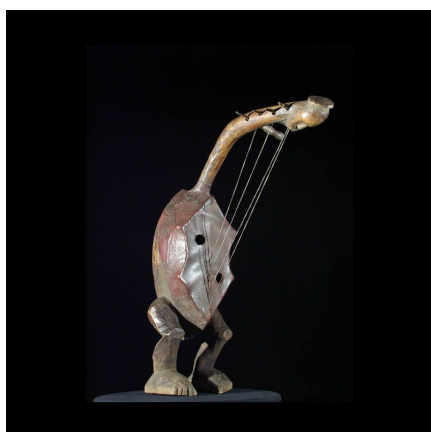

Certificat d'authenticité

Harpe - Fang - Gabon - Instruments de musique africaine

Résumé Harpe complète. Caisse de résonance en bois, peau tendue et collée. Manche en bois dont l'extrémité reproduit une tête. Cordes nylon et clavettes de réglage en bois. Elle produit encore des sons, à vous de les...

Caractéristiques

Ethnie :	Fang
Pays d'origine :	Gabon
Zone de collecte :	Gabon, Libreville
Ancienneté présumée :	entre 1970 et 1980
Matière principale :	bois
Aspect de surface :	d'usage
Etat apparent :	très bon état
Etat de conservation :	dans son jus
Appartenance :	collecte in situ
Test laboratoire :	non testé
Hauteur, en cm :	60
Poids, en grammes :	1 690
Socle :	non