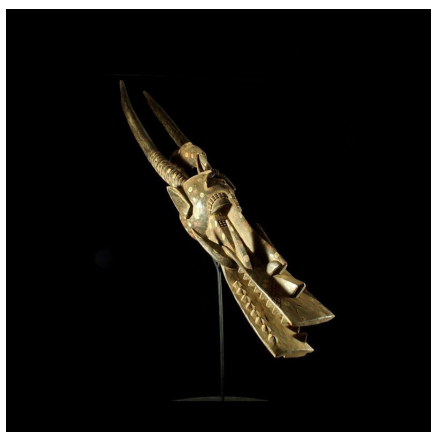

Certificat d'authenticité

Masque cimier Kagba - Senoufo - Côte d'Ivoire - Masques

Résumé Chez les Sénoufo , la société du Poro possède de nombreux masques, stylistiquement variables suivant la région. Les deux masques les plus importants que possède la population Nafara (sud du territoire) sont le...

Caractéristiques

Ethnie :	Senoufo / Senoufo
Pays d'origine :	Côte d'Ivoire
Zone de collecte :	Côte d'Ivoire, Yamoussoukro
Ancienneté présumée :	entre 1980 et 1990
Aspect de surface :	d'usage
Etat apparent :	très bon état
Etat de conservation :	dans son jus
Appartenance :	collecte in situ
Test laboratoire :	non testé
Hauteur, en cm :	98
Socle :	non