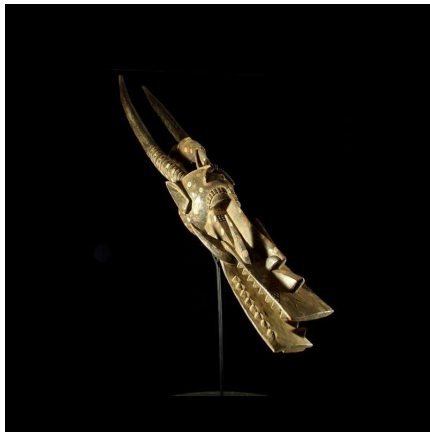

Certificat d'authenticité

Masque cimier Kagba - Senoufo - Côte d'Ivoire - Masques

Résumé Chez les Sénoufo , la société du Poro possède de nombreux masques, stylistiquement variables suivant la région. Les deux masques les plus importants que possède la population Nafara (sud du territoire) sont le...

Caractéristiques

Ethnie :	Senoufo / Senoufo
Pays d'origine :	Côte d'Ivoire
Zone de collecte :	Côte d'Ivoire, Yamoussoukro
Ancienneté présumée :	entre 1980 et 1990
Aspect de surface :	d'usage
Etat apparent :	très bon état
Etat de conservation :	dans son jus
Appartenance :	collecte in situ
Test laboratoire :	non testé
Hauteur, en cm :	98
Socle :	non