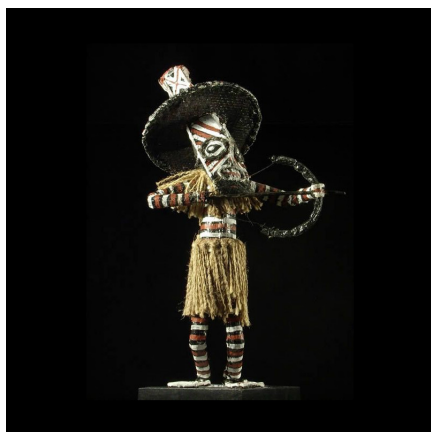

Certificat d'authenticité

Poupee Akishi - Chokwe - Angola - Poupees africaines

Résumé Petite poupée récente mais non dénuée d'intérêt qui reprend les costumes de masques mukishi (akishi singulier) utilisés lors des cérémonies Muganda chez les Chokwé .

Caractéristiques

Ethnie :	Chokwe
Pays d'origine :	Angola
Zone de collecte :	Angola, Luanda
Ancienneté présumée :	entre 2000 et 2010
Matière principale :	fibres végétales
Aspect de surface :	d'usage
Etat apparent :	très bon état
Etat de conservation :	dans son jus
Appartenance :	collecte in situ
Test laboratoire :	non testé
Hauteur, en cm :	36
Poids, en grammes :	190
Socle :	non