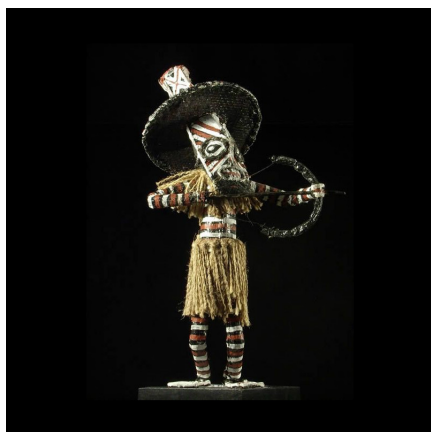

Certificat d'authenticité

Poupee Akishi - Chokwe - Angola - Poupees africaines

Résumé Petite poupée récente mais non dénuée d'intérêt qui reprend les costumes de masques mukishi (akishi singulier) utilisés lors des cérémonies Muganda chez les Chokwé .

Caractéristiques

Ethnie :	Chokwe
Pays d'origine :	Angola
Zone de collecte :	Angola, Luanda
Ancienneté présumée :	entre 2000 et 2010
Matière principale :	fibres végétales
Aspect de surface :	d'usage
Etat apparent :	très bon état
Etat de conservation :	dans son jus
Appartenance :	collecte in situ
Test laboratoire :	non testé
Hauteur, en cm :	36
Poids, en grammes :	190
Socle :	non

Certifié le 25 mai 2024