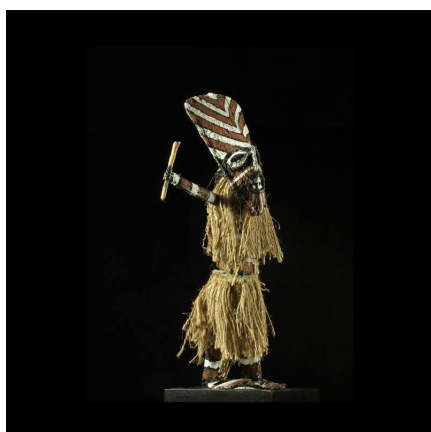

Certificat d'authenticité

Poupee Akishi - Chokwe - Angola - Poupees africaines

Résumé Petite poupée récente mais non dénuée d'intérêt qui reprend les costumes de masques mukishi (akishi singulier) utilisés lors des cérémonies Muganda chez les Chokwé .

Caractéristiques

| | |
|-------------------------------|--------------------|
| Ethnie : | Chokwe |
| Pays d'origine : | Angola |
| Zone de collecte : | Angola, Luanda |
| Ancienneté présumée : | entre 2000 et 2010 |
| Matière principale : | fibres végétales |
| Aspect de surface : | d'usage |
| Etat apparent : | très bon état |
| Etat de conservation : | dans son jus |
| Appartenance : | collecte in situ |
| Test laboratoire : | non testé |
| Hauteur, en cm : | 31 |
| Poids, en grammes : | 108 |
| Socle : | non |