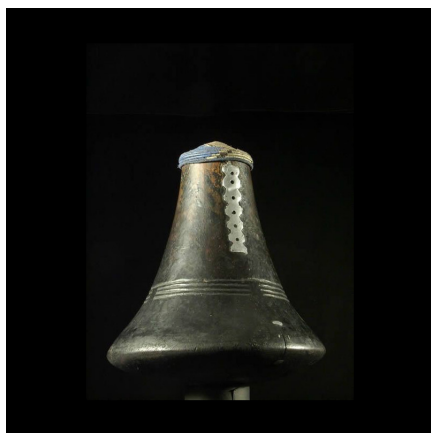

Certificat d'authenticité

Pot a lait en bois - Hima / Bahima - Ouganda

Résumé Magnifique réceptacle servant à conserver le lait, utilisé par les BaHima , en Ouganda . Ce type de contenant était d'habitude accompagné d'un petit brasero en poterie, sur lequel on posait le contenant, ouverture vers le bas....

Caractéristiques

Ethnie :	Hima / Bahima
Pays d'origine :	Ouganda
Zone de collecte :	Ouganda, Kampala
Ancienneté présumée :	entre 1950 et 1960
Matière principale :	bois
Aspect de surface :	d'usage
Etat apparent :	très bon état
Etat de conservation :	dans son jus
Appartenance :	collecte in situ
Test laboratoire :	non testé
Hauteur, en cm :	23
Poids, en grammes :	809
Socle :	non