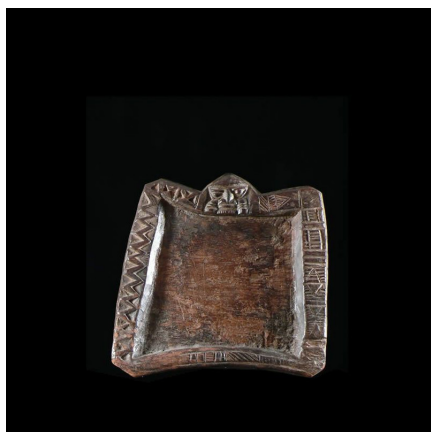

Certificat d'authenticité

Plateau de divination Oracle Fa Ifa - Yoruba - Nigeria

Résumé Objet usuel des cultes Vodoun et servant aux Oracles Fa. Le Fâ (Ifa, afa, dont l'origine est Ré-Ifé, la cité-mère des Yoruba) n'est pas un dieu mais un oracle, un moyen de divination, de géomancie Vodoun . Le...

Caractéristiques

| | |
|-------------------------------|-------------------|
| Ethnie : | Yoruba / Yorouba |
| Pays d'origine : | Bénin |
| Zone de collecte : | Bénin, Porto-Novo |
| Ancienneté présumée : | circa 1950 |
| Matière principale : | bois |
| Aspect de surface : | d'usage |
| Etat apparent : | très bon état |
| Etat de conservation : | dans son jus |
| Appartenance : | collecte in situ |
| Test laboratoire : | non testé |
| Hauteur, en cm : | 29 |
| Poids, en grammes : | 1 157 |
| Socle : | non |