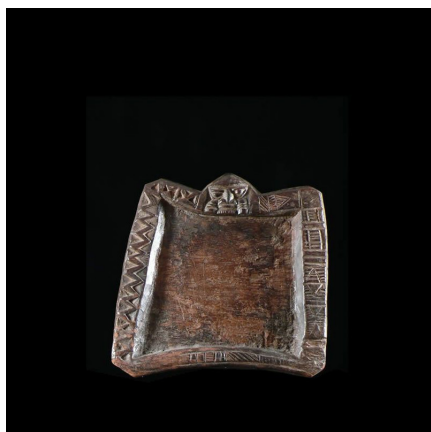

Certificat d'authenticité

Plateau de divination Oracle Fa Ifa - Yoruba - Nigeria

Résumé Objet usuel des cultes Vodoun et servant aux Oracles Fa. Le Fâ (Ifa, afa, dont l'origine est Ré-Ifé, la cité-mère des Yoruba) n'est pas un dieu mais un oracle, un moyen de divination, de géomancie Vodoun . Le...

Caractéristiques

Ethnie :	Yoruba / Yorouba
Pays d'origine :	Bénin
Zone de collecte :	Bénin, Porto-Novo
Ancienneté présumée :	circa 1950
Matière principale :	bois
Aspect de surface :	d'usage
Etat apparent :	très bon état
Etat de conservation :	dans son jus
Appartenance :	collecte in situ
Test laboratoire :	non testé
Hauteur, en cm :	29
Poids, en grammes :	1 157
Socle :	non