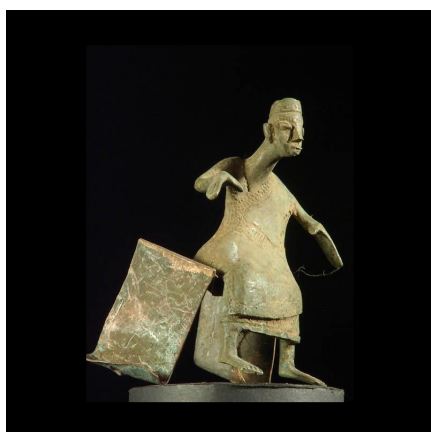

Certificat d'authenticité

Fragment Asen / autel portatif - Ethnie Fon - Benin - Rites

Résumé Petit personnage en bronze coulé à la cire perdue, faisant autrefois partie d'un plateau Asen probablement détérioré par la rouille. " L'asen est un autel portatif en métal (fer forgé, ou...

Caractéristiques

Ethnie :	Fon
Pays d'origine :	Bénin
Zone de collecte :	Bénin, Porto-Novo
Ancienneté présumée :	entre 1960 et 1970
Matière principale :	alliage bronzier
Aspect de surface :	d'usage
Etat apparent :	très bon état
Etat de conservation :	dans son jus
Appartenance :	collecte in situ
Test laboratoire :	non testé
Hauteur, en cm :	9
Poids, en grammes :	91
Socle :	non

Certifié le 13 août 2024