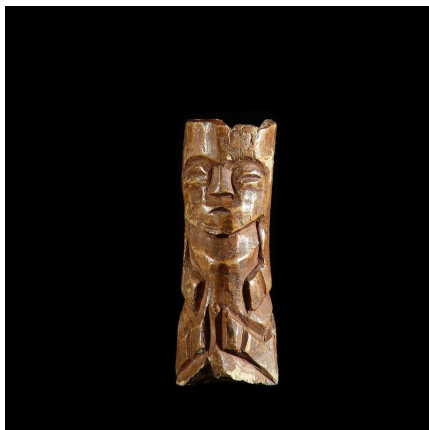

Certificat d'authenticité

Figurine en os Bovin - Lega - RDC Zaire - Sculptures en os

Résumé Belle petite figurine originale sculptée dans de l'os. Le style est caractéristique des Lega . Patine un peu orangée, surface brillante. Pas d'indication sur son usage.

Caractéristiques

Ethnie :	Lega / Balega
Pays d'origine :	Congo, Rép. Dém.
Zone de collecte :	Congo, Rép. Dém., Kinshasa
Ancienneté présumée :	entre 1960 et 1970
Matière principale :	os animal
Aspect de surface :	d'usage
Etat apparent :	très bon état
Etat de conservation :	dans son jus
Appartenance :	collecte in situ
Test laboratoire :	non testé
Hauteur, en cm :	9
Poids, en grammes :	72
Socle :	non

Certifié le 31 janv. 2023