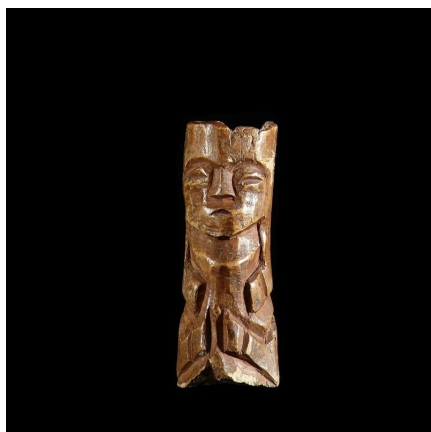

Certificat d'authenticité

Figurine en os Bovin - Lega - RDC Zaire - Sculptures en os

Résumé Belle petite figurine originale sculptée dans de l'os. Le style est caractéristique des Lega . Patine un peu orangée, surface brillante. Pas d'indication sur son usage.

Caractéristiques

Ethnie :	Lega / Balega
Pays d'origine :	Congo, Rép. Dém.
Zone de collecte :	Congo, Rép. Dém., Kinshasa
Ancienneté présumée :	entre 1960 et 1970
Matière principale :	os animal
Aspect de surface :	d'usage
Etat apparent :	très bon état
Etat de conservation :	dans son jus
Appartenance :	collecte in situ
Test laboratoire :	non testé
Hauteur, en cm :	9
Poids, en grammes :	72
Socle :	non