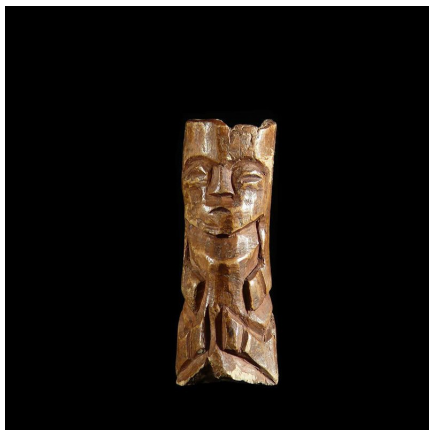

Certificat d'authenticité

Figurine en os Bovin - Lega - RDC Zaire - Sculptures en os

Résumé Belle petite figurine originale sculptée dans de l'os. Le style est caractéristique des Lega . Patine un peu orangée, surface brillante. Pas d'indication sur son usage.

Caractéristiques

Ethnie :	Lega / Balega
Pays d'origine :	Congo, Rép. Dém.
Zone de collecte :	Congo, Rép. Dém., Kinshasa
Ancienneté présumée :	entre 1960 et 1970
Matière principale :	os animal
Aspect de surface :	d'usage
Etat apparent :	très bon état
Etat de conservation :	dans son jus
Appartenance :	collecte in situ
Test laboratoire :	non testé
Hauteur, en cm :	9
Poids, en grammes :	72
Socle :	non