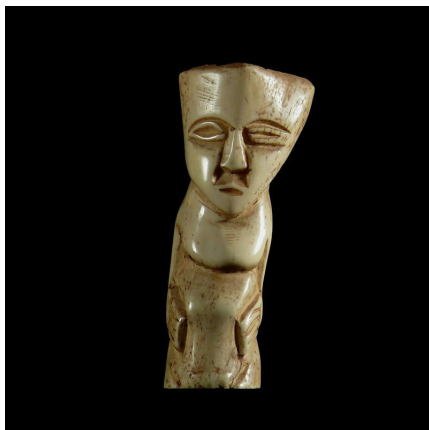

Certificat d'authenticité

Figurine en os - Lega - RDC Zaire - Sculptures en os

Résumé Belle petite figurine, originale, sculptée dans de l'os. Le style est caractéristique des Lega . Patine brillante. Pas d'indication sur son usage.

Caractéristiques

Ethnie :	Lega / Balega
Pays d'origine :	Congo, Rép. Dém.
Zone de collecte :	Congo, Rép. Dém., Kinshasa
Ancienneté présumée :	entre 1960 et 1970
Matière principale :	os animal
Aspect de surface :	d'usage
Etat apparent :	très bon état
Etat de conservation :	dans son jus
Appartenance :	collecte in situ
Test laboratoire :	non testé
Hauteur, en cm :	11
Poids, en grammes :	108
Socle :	non