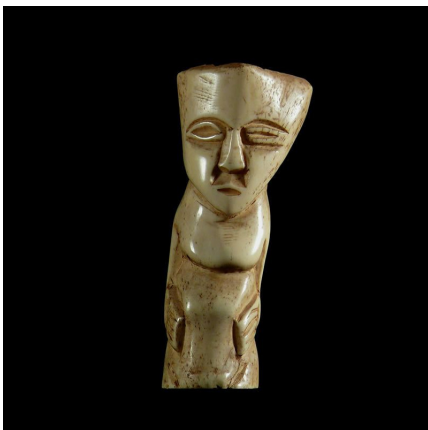

Certificat d'authenticité

Figurine en os - Lega - RDC Zaire - Sculptures en os

Résumé Belle petite figurine, originale, sculptée dans de l'os. Le style est caractéristique des Lega . Patine brillante. Pas d'indication sur son usage.

Caractéristiques

Ethnie :	Lega / Balega
Pays d'origine :	Congo, Rép. Dém.
Zone de collecte :	Congo, Rép. Dém., Kinshasa
Ancienneté présumée :	entre 1960 et 1970
Matière principale :	os animal
Aspect de surface :	d'usage
Etat apparent :	très bon état
Etat de conservation :	dans son jus
Appartenance :	collecte in situ
Test laboratoire :	non testé
Hauteur, en cm :	11
Poids, en grammes :	108
Socle :	non