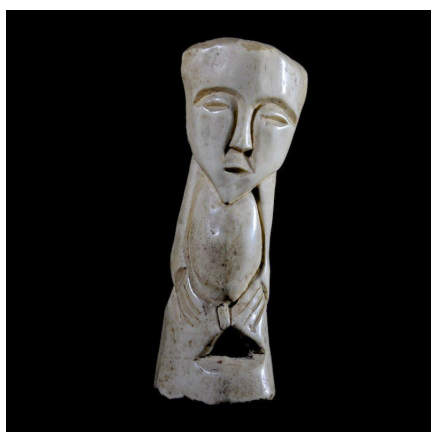

Certificat d'authenticité

Figurine en os bovin - Lega - RDC Zaire - Sculptures en os

Résumé Belle petite figurine, originale, sculptée dans de l'os. Le style est caractéristique des Lega . Patine brillante. Pas d'indication sur son usage.

Caractéristiques

Ethnie :	Lega / Balega
Pays d'origine :	Congo, Rép. Dém.
Zone de collecte :	Congo, Rép. Dém., Kinshasa
Ancienneté présumée :	entre 1960 et 1970
Matière principale :	os animal
Aspect de surface :	d'usage
Etat apparent :	très bon état
Etat de conservation :	dans son jus
Appartenance :	collecte in situ
Test laboratoire :	non testé
Hauteur, en cm :	13
Poids, en grammes :	158
Socle :	non