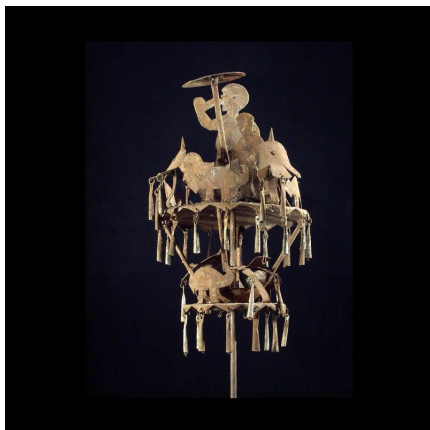

Certificat d'authenticité

Asen / autel portatif - Ethnie Fon - Benin - Rites funéraires

Résumé " L'asen est un autel portatif en métal (fer forgé, ou en laiton ou argent pour les plus riches), monté sur une tige qui se plante en terre, là où se tient la cérémonie. L'étymologie de ce mot vient d'un verbe "Sé" ...

Caractéristiques

Ethnie :	Fon
Pays d'origine :	Bénin
Zone de collecte :	Bénin, Porto-Novo
Ancienneté présumée :	entre 1960 et 1970
Matière principale :	fer noir
Aspect de surface :	d'usage
Etat apparent :	très bon état
Etat de conservation :	dans son jus
Appartenance :	collecte in situ
Test laboratoire :	non testé
Hauteur, en cm :	116
Poids, en grammes :	1 990
Socle :	non

Certifié le 2 déc. 2022