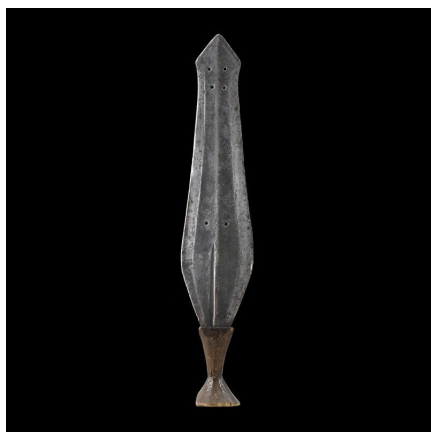

Certificat d'authenticité

Couteau Glaive - Konda - Rdc Zaire

Résumé Les Ekonda (Konda singulier) appartiennent au groupe ethnique Mongo . Provenance région région du lac Tumba (Mongo de l'Ouest). Ces couteaux se retrouvent dans les deux Congo (RDC et...

Caractéristiques

Ethnie :	Konda
Pays d'origine :	Congo, Rép. Dém.
Zone de collecte :	Congo, Rép. Dém., Kinshasa
Ancienneté présumée :	circa 1950
Matière principale :	fer forgé
Aspect de surface :	d'usage
Etat apparent :	très bon état
Etat de conservation :	dans son jus
Appartenance :	collecte in situ
Test laboratoire :	non testé
Hauteur, en cm :	49
Poids, en grammes :	588
Socle :	non