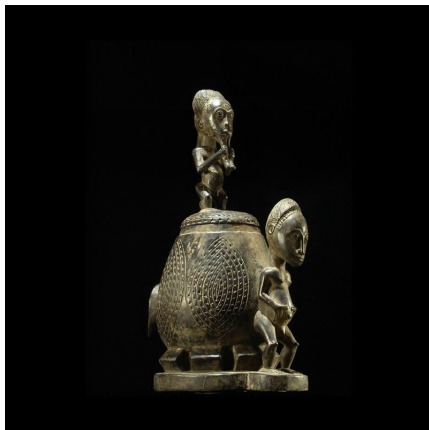

Certificat d'authenticité

Boite oracle a souris - Baoule - Côte d'Ivoire - Oracles Africains

Résumé Ce type de boîte porte aussi le nom " d'oracle à souris ". Cet objet en bois ou en terre cuite était destiné à la divination, et accompagnait les devins lors de leurs voyages. Techniquement, il s'agit d'un pot dont l'intérieur est divisé à...

Caractéristiques

Ethnie :	Baoule / Baule
Pays d'origine :	Côte d'Ivoire
Zone de collecte :	Côte d'Ivoire, Yamoussoukro
Ancienneté présumée :	entre 1970 et 1980
Matière principale :	bois
Aspect de surface :	d'usage
Etat apparent :	très bon état
Etat de conservation :	dans son jus
Appartenance :	collecte in situ
Test laboratoire :	non testé
Hauteur, en cm :	43
Poids, en grammes :	1 992
Socle :	non