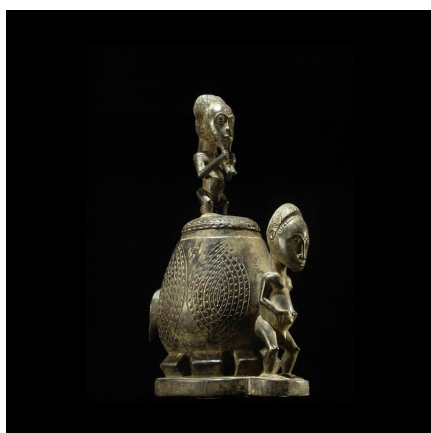

Certificat d'authenticité

Boite oracle a souris - Baoule - Côte d'Ivoire - Oracles Africains

Résumé Ce type de boîte porte aussi le nom " d'oracle à souris ". Cet objet en bois ou en terre cuite était destiné à la divination, et accompagnait les devins lors de leurs voyages. Techniquement, il s'agit d'un pot dont l'intérieur est divisé à...

Caractéristiques

Ethnie :	Baoule / Baule
Pays d'origine :	Côte d'Ivoire
Zone de collecte :	Côte d'Ivoire, Yamoussoukro
Ancienneté présumée :	entre 1970 et 1980
Matière principale :	bois
Aspect de surface :	d'usage
Etat apparent :	très bon état
Etat de conservation :	dans son jus
Appartenance :	collecte in situ
Test laboratoire :	non testé
Hauteur, en cm :	43
Poids, en grammes :	1 992
Socle :	non