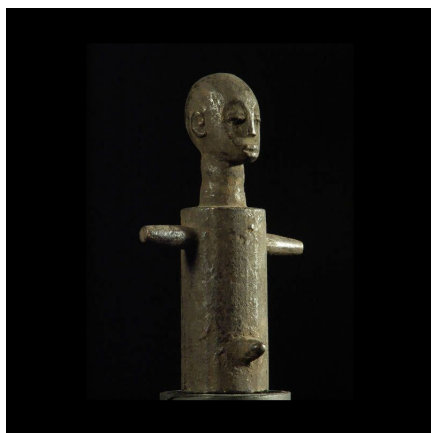

Certificat d'authenticité

Poupee rituelle - Limba - Guinée

Résumé Les Limba sont un peuple d'Afrique de l'Ouest établi principalement au nord de la Sierra Léone , où ils constituent le troisième groupe ethnique du pays, après les Temnés et les Mendés . Quelques communautés vivent...

Caractéristiques

Ethnie :	Limba
Pays d'origine :	Guinée-Bissau
Zone de collecte :	Burkina Faso, Ouagadougou
Ancienneté présumée :	entre 1960 et 1970
Matière principale :	Pierre
Aspect de surface :	d'usage
Etat apparent :	très bon état
Etat de conservation :	dans son jus
Appartenance :	ex collection particulière Europe
Test laboratoire :	non testé
Hauteur, en cm :	14
Poids, en grammes :	207
Socle :	non