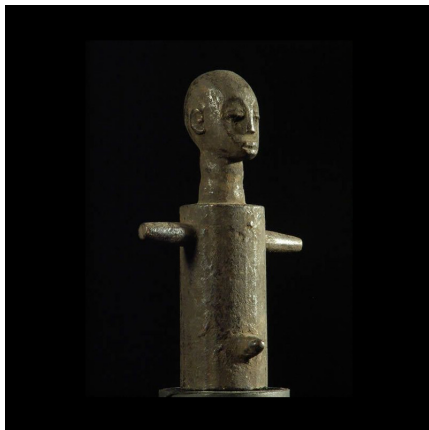

Certificat d'authenticité

Poupee rituelle - Limba - Guinée

Résumé Les Limba sont un peuple d'Afrique de l'Ouest établi principalement au nord de la Sierra Léone , où ils constituent le troisième groupe ethnique du pays, après les Temnés et les Mendés . Quelques communautés vivent...

Caractéristiques

Ethnie :	Limba
Pays d'origine :	Guinée-Bissau
Zone de collecte :	Burkina Faso, Ouagadougou
Ancienneté présumée :	entre 1960 et 1970
Matière principale :	pierre
Aspect de surface :	d'usage
Etat apparent :	très bon état
Etat de conservation :	dans son jus
Appartenance :	ex collection particulière Europe
Test laboratoire :	non testé
Hauteur, en cm :	14
Poids, en grammes :	207
Socle :	non

Certifié le 27 juil. 2024